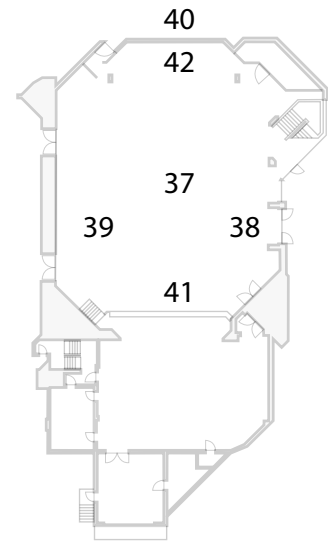

Saallicht :

Weitere Infos zu den Scheinwerfern sowie Mobiles Equipment entnehmen Sie bitte unserer separat aufgeführten Materialliste

Legende :

Scheinwerfer :

Kopfbewegte Kunstlichtscheinwerfer mit Farbwechsler

LED Profilscheinwerfer

Stufenlinsen Scheinwerfer

Fluter 500W

Strom :

Starkstrom Steckdose

Feststrom 230V

Dimmersteckdose