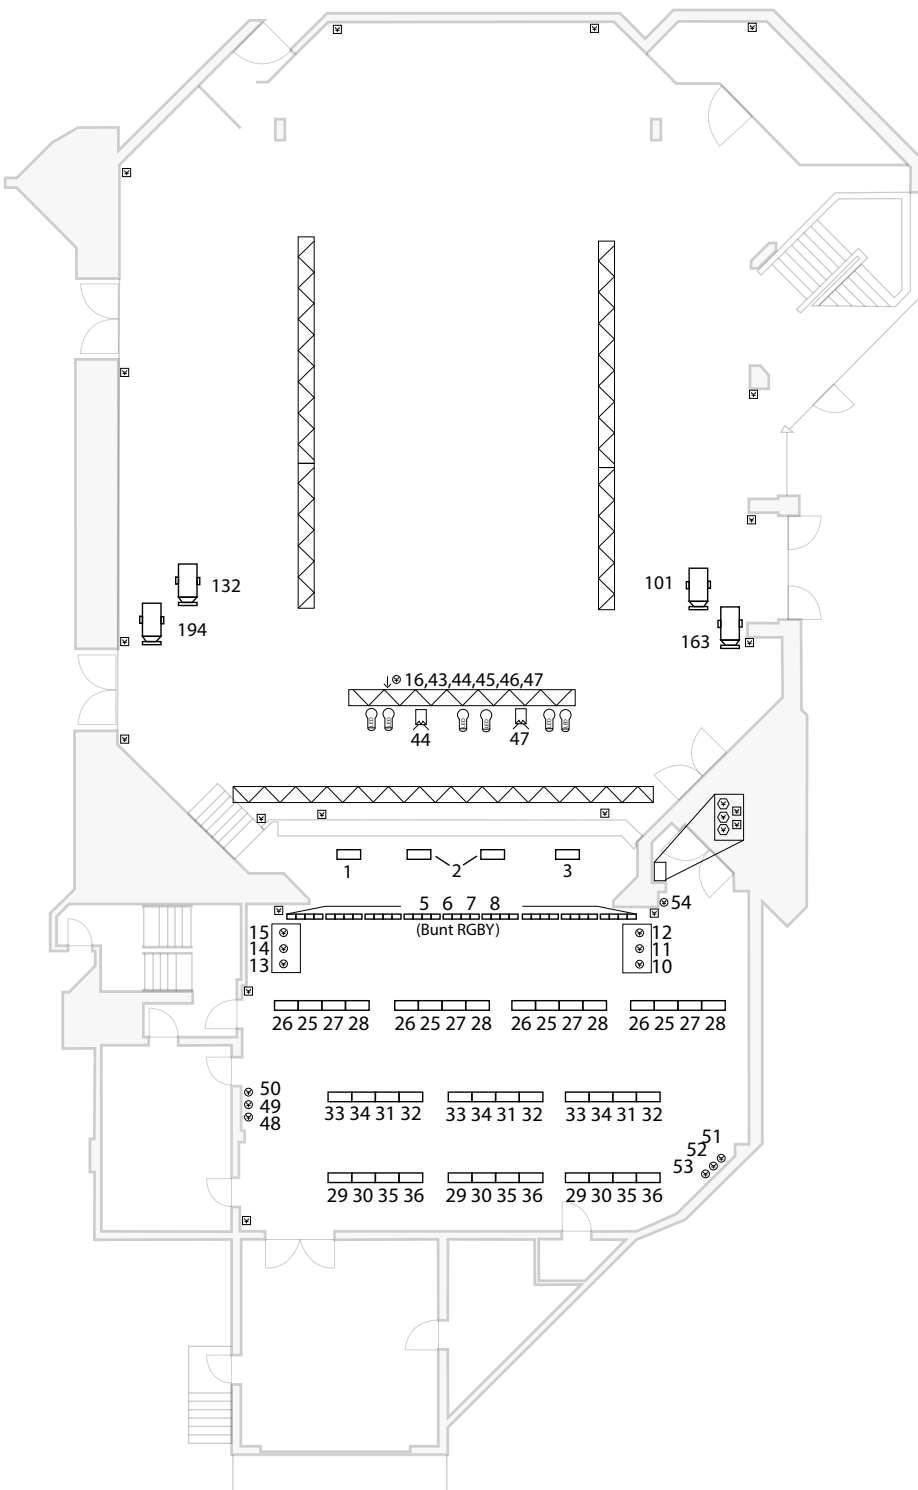

# BELEUCHTUNGSPLAN GROSSER SAAL

**FILDERHALLE**  
Kongress- und Tagungszentrum

Stand :

21.12.2016