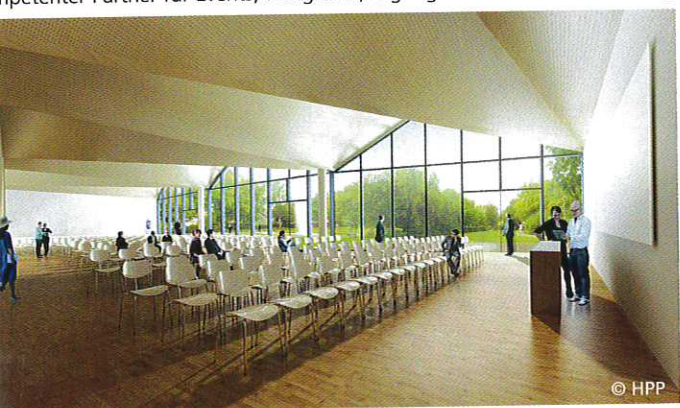

Das flexible Raumangebot der FIDERHALLE ermöglichen wir Ihnen in unseren tageslichtdurchfluteten Räumlichkeiten Veranstaltungen bis zu 2.000 Personen. Wir bieten die Location ein optimales WLAN mit einer 10 GB Glasfaser-Internetanbindung für interaktive Kongresse und Video-Konferenzen wie z. B. hybride Events. Durch das hauseigene Catering bieten wir Ihnen ein attraktives gastronomisches Angebot für Ihre Veranstaltung. Ab Frühjahr 2019 entsteht ein neuer, großer, moderner Veranstaltungsraum mit Blick in den Stadtpark. Die FIDERHALLE Leinfelden-Echterdingen ist mit einer Gesamtfläche von rund 3.000 qm kompetenter Partner für Events, Kongresse, Tagungen und Großveranstaltungen. Von der Region für die Region: die FIDERHALLE ist Mitglied der WinCHARTA.

VERKEHRSANBINDUNG

Ort: ruhig und verkehrsgünstig
Anfahrt: über A 8, B27
S-Bahn: Leinfelden, ca. 5 Gehminuten
Bahnhof: Stuttgart, ca. 12 km
Flughafen: Stuttgart, ca. 3 km

KAPAZITÄTEN

Gesamtfläche (qm): ab Frühjahr 2019 ca. 3.000
Personen (max.): 2.000
Räume: 8 Räume ab Frühjahr 2019
Raumhöhe (m): 6,2 im größten Saal
Ausstattung: Tagungs- und Bankettmöbelierung, Bühne
Parkplätze: Pkw 140 in Tiefgarage
Kfz-befahrbar: auf Anfrage

TECHNIK

moderne, hauseigene Veranstaltungstechnik, WLAN mit 10 GB Glasfaser-Internetanbindung, Tageslicht, Verdunkelungsmöglichkeit, Klimaanlage

REFERENZVERANSTALTUNGEN

ANGEBOT UND SERVICE

Durch Erweiterung stehen Ihnen ab Frühjahr 2019 mehr als 3.000 qm variabel aufteilbare Fläche zur Verfügung. Seit Januar 2017 bereichern wir mit einem hauseigenen Catering die breit aufgestellte Dienstleistung der Filderhalle. Gerne beraten wir Sie für Ihr Event persönlich.