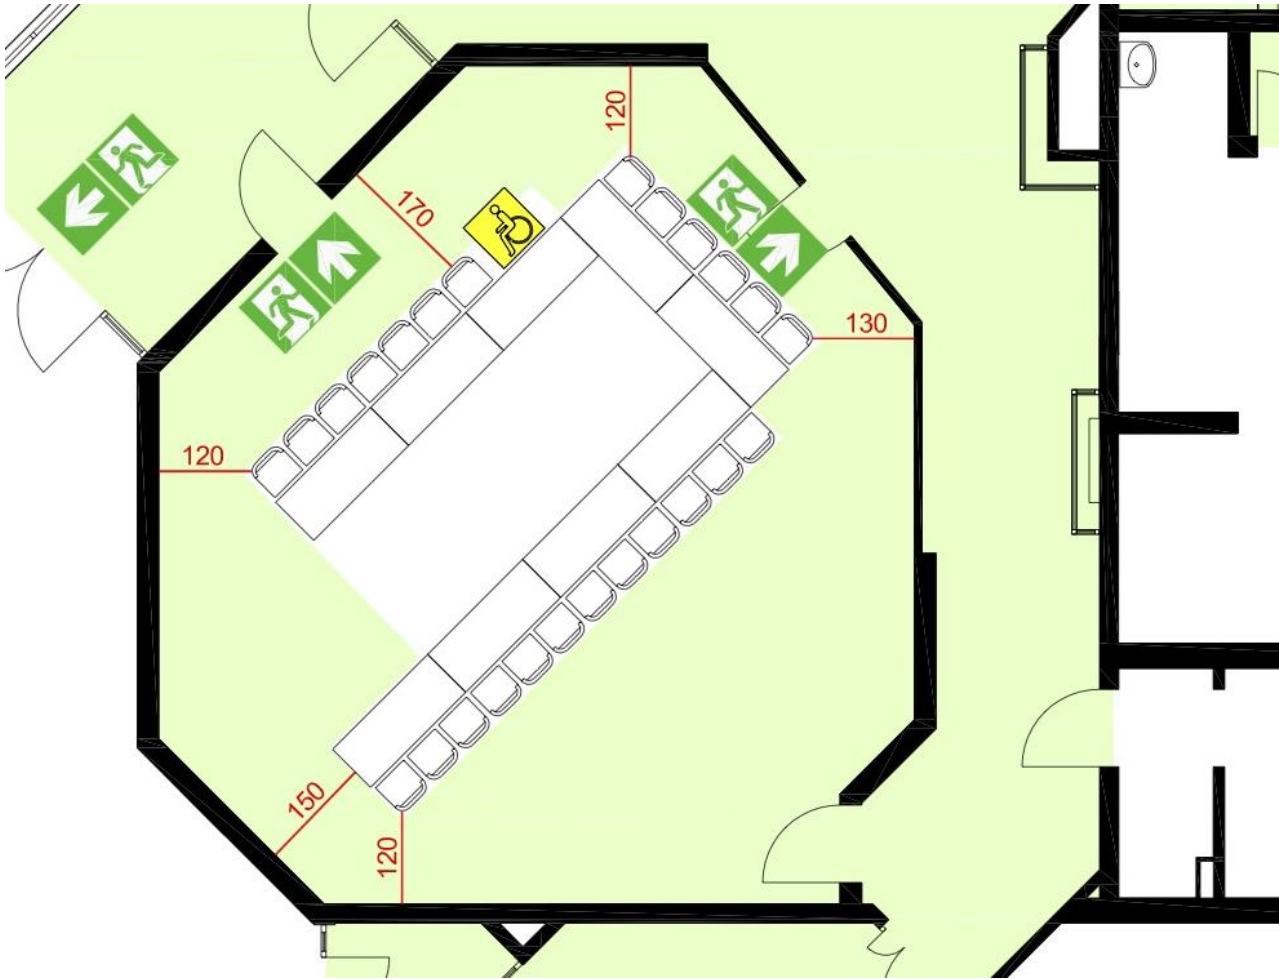

# Studio 1

Bankett (63 Personen)

Erleben Sie die FOLDERHALLE bei einem 360°-Rundgang:

<https://goo.gl/maps/Pgg48yM4bWP5KzEW7>

Dieser Grundriss zeigt eine gängige Bestuhlungsvariante. Gerne erstellen wir für Sie Raumpläne entsprechend Ihrer Anforderungen!

# Studio 1

Bankett (73 Personen)

Erleben Sie die FILDERRHALLE bei einem 360°-Rundgang:

<https://goo.gl/maps/Pgg48yM4bWP5KzEW7>

Dieser Grundriss zeigt eine gängige Bestuhlungsvariante. Gerne erstellen wir für Sie Raumpläne entsprechend Ihrer Anforderungen!

# Studio 1

Reihe (101 Personen)

Erleben Sie die FOLDERHALLE bei einem 360°-Rundgang:

<https://goo.gl/maps/Pgg48yM4bWP5KzEW7>

Dieser Grundriss zeigt eine gängige Bestuhlungsvariante. Gerne erstellen wir für Sie Raumpläne entsprechend Ihrer Anforderungen!

# Studio 1

U-Form (26 Personen)

Erleben Sie die FOLDERHALLE bei einem 360°-Rundgang:

<https://goo.gl/maps/Pgg48yM4bWP5KzEW7>

Dieser Grundriss zeigt eine gängige Bestuhlungsvariante. Gerne erstellen wir für Sie Raumpläne entsprechend Ihrer Anforderungen!