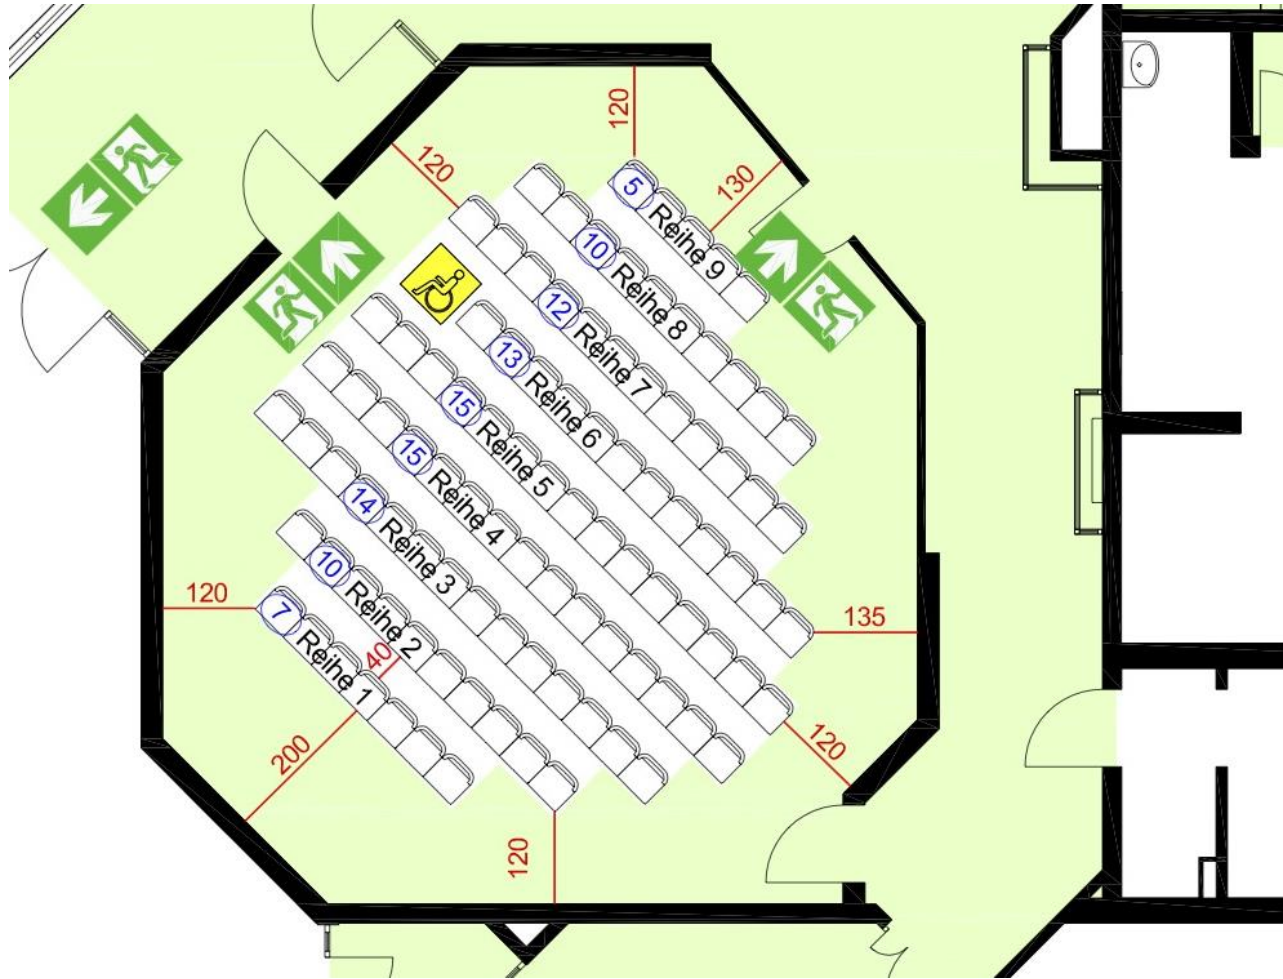

# Studio 1

Bankett (63 Personen)

Erleben Sie die FOLDERHALLE bei einem 360°-Rundgang:

<https://goo.gl/maps/Pgg48yM4bWP5KzEW7>

Dieser Grundriss zeigt eine gängige Bestuhlungsvariante. Gerne erstellen wir für Sie Raumpläne entsprechend Ihrer Anforderungen!

# Studio 1

Bankett (73 Personen)

Erleben Sie die FILDERRHALLE bei einem 360°-Rundgang:

<https://goo.gl/maps/Pgg48yM4bWP5KzEW7>

Dieser Grundriss zeigt eine gängige Bestuhlungsvariante. Gerne erstellen wir für Sie Raumpläne entsprechend Ihrer Anforderungen!

# Studio 1

Reihe (101 Personen)

Erleben Sie die FOLDERHALLE bei einem 360°-Rundgang:

<https://goo.gl/maps/Pgg48yM4bWP5KzEW7>

Dieser Grundriss zeigt eine gängige Bestuhlungsvariante. Gerne erstellen wir für Sie Raumpläne entsprechend Ihrer Anforderungen!