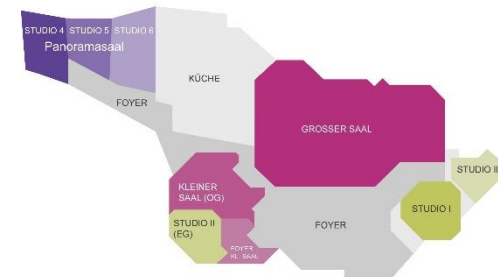

# Studio 1

Parlamentarisch (53 Personen)

Erleben Sie die FILDERRHALLE bei einem 360°-Rundgang:

<https://goo.gl/maps/Pgg48yM4bWP5KzEW7>

Dieser Grundriss zeigt eine gängige Bestuhlungsvariante. Gerne erstellen wir für Sie Raumpläne entsprechend Ihrer Anforderungen!

# Studio 1

Bankett (63 Personen)

Erleben Sie die FOLDERHALLE bei einem 360°-Rundgang:

<https://goo.gl/maps/Pgg48yM4bWP5KzEW7>

Dieser Grundriss zeigt eine gängige Bestuhlungsvariante. Gerne erstellen wir für Sie Raumpläne entsprechend Ihrer Anforderungen!