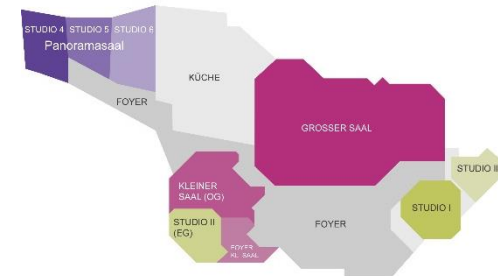

Erleben Sie die FOLDERHALLE bei einem 360°-Rundgang:

<https://goo.gl/maps/Pgg48yM4bWP5KzEW7>

Dieser Grundriss zeigt eine gängige Bestuhlungsvariante. Gerne erstellen wir für Sie Raumpläne entsprechend Ihrer Anforderungen!

FILDERHALLE
Convention & Event Center

FILDERHALLE
Leinfelden-Echterdingen GmbH

Bahnhofstraße 61
70771 Leinfelden-Echterdingen

Telefon +49 711 758575 0
Telefax +49 711 758575 339
info@filderhalle.de
<https://filderhalle.de>