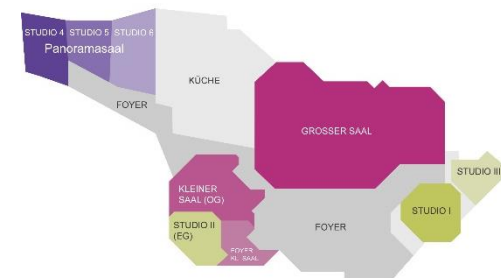

# Studio 1

Parlamentarisch (45 Personen)

Erleben Sie die FOLDERHALLE bei einem 360°-Rundgang:

<https://goo.gl/maps/Pgg48yM4bWP5KzEW7>

Dieser Grundriss zeigt eine gängige Bestuhlungsvariante. Gerne erstellen wir für Sie Raumpläne entsprechend Ihrer Anforderungen!

# Studio 1

Parlamentarisch (53 Personen)

Erleben Sie die FILDERRHALLE bei einem 360°-Rundgang:

<https://goo.gl/maps/Pgg48yM4bWP5KzEW7>

Dieser Grundriss zeigt eine gängige Bestuhlungsvariante. Gerne erstellen wir für Sie Raumpläne entsprechend Ihrer Anforderungen!