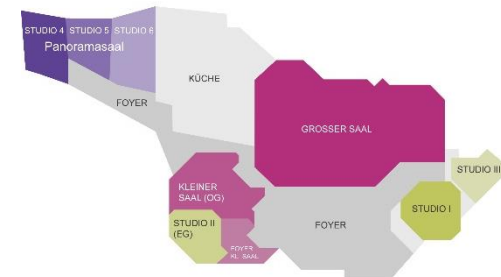

FILDERHALLE
Convention & Event Center

FILDERHALLE
Leinfelden-Echterdingen GmbH

Bahnhofstraße 61
70771 Leinfelden-Echterdingen

Telefon +49 711 758575 0
Telefax +49 711 758575 339
info@filderhalle.de
<https://filderhalle.de>