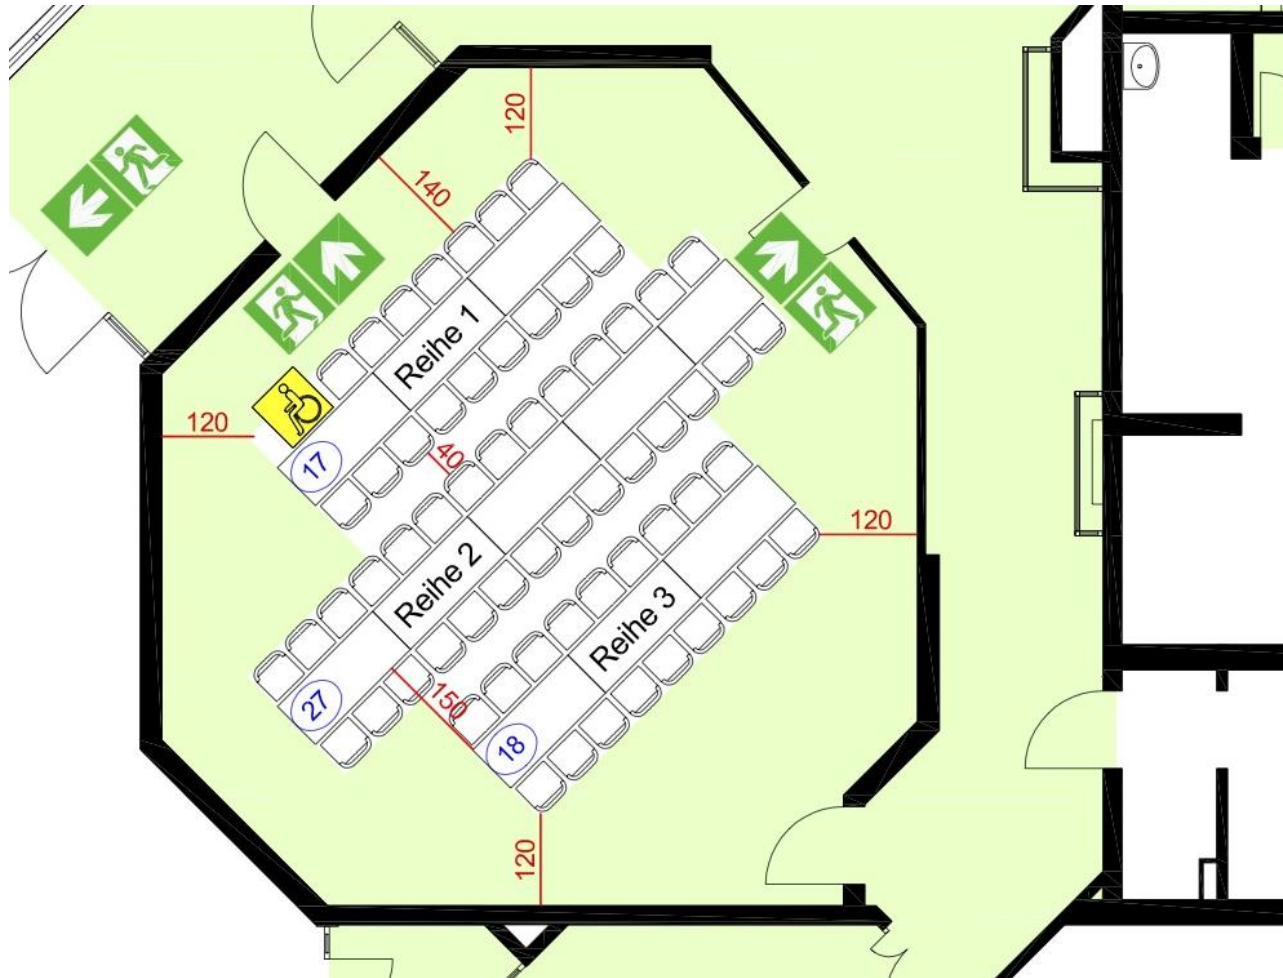

# Studio 1

Parlamentarisch (53 Personen)

Erleben Sie die FILDERRHALLE bei einem 360°-Rundgang:

<https://goo.gl/maps/Pgg48yM4bWP5KzEW7>

Dieser Grundriss zeigt eine gängige Bestuhlungsvariante. Gerne erstellen wir für Sie Raumpläne entsprechend Ihrer Anforderungen!

# Studio 1

Bankett (63 Personen)

Erleben Sie die FOLDERHALLE bei einem 360°-Rundgang:

<https://goo.gl/maps/Pgg48yM4bWP5KzEW7>

Dieser Grundriss zeigt eine gängige Bestuhlungsvariante. Gerne erstellen wir für Sie Raumpläne entsprechend Ihrer Anforderungen!