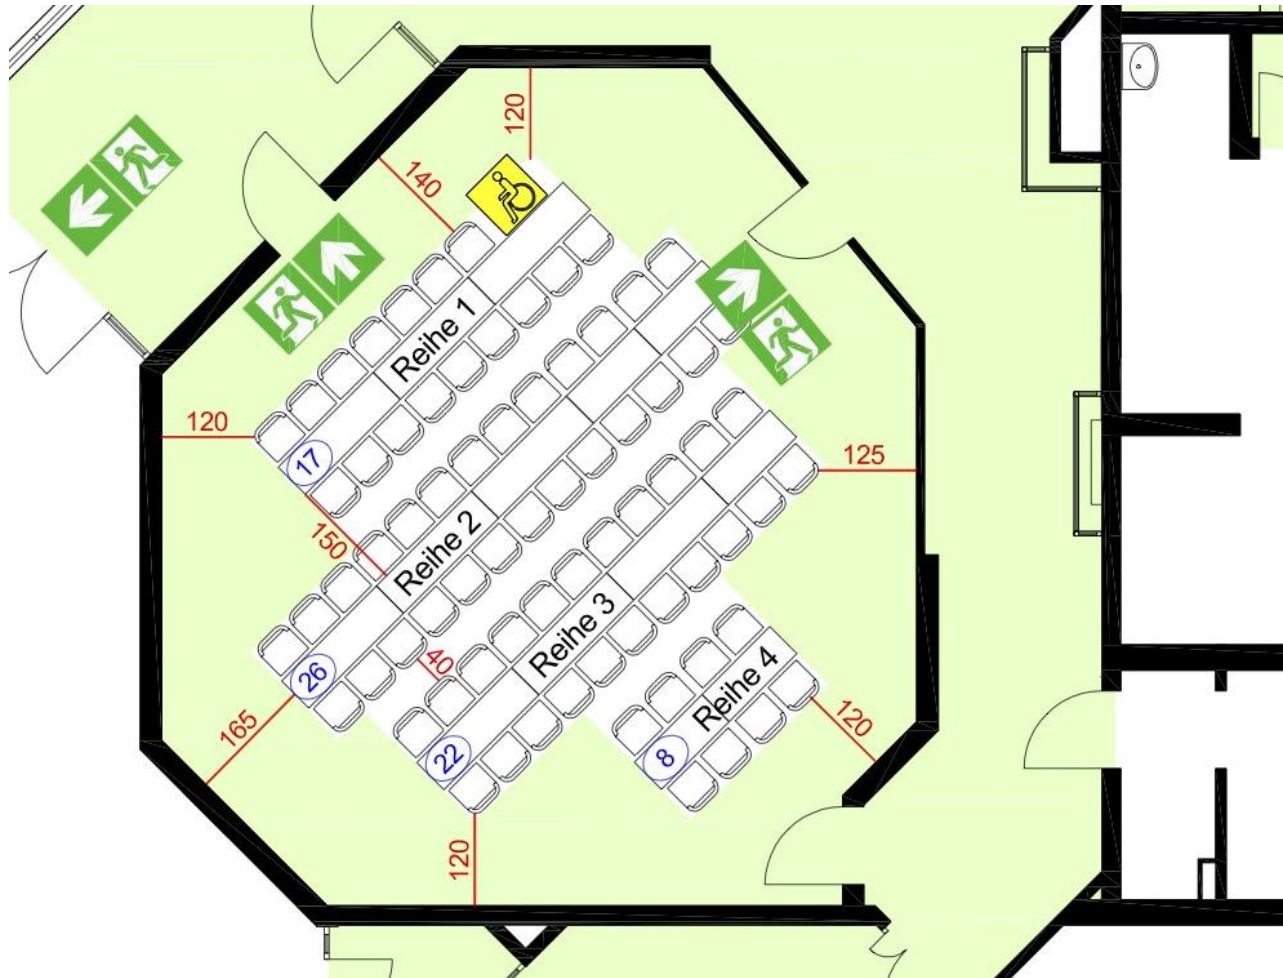

# Studio 1

Bankett (63 Personen)

Erleben Sie die FOLDERHALLE bei einem 360°-Rundgang:

<https://goo.gl/maps/Pgg48yM4bWP5KzEW7>

Dieser Grundriss zeigt eine gängige Bestuhlungsvariante. Gerne erstellen wir für Sie Raumpläne entsprechend Ihrer Anforderungen!

# Studio 1

Bankett (73 Personen)

Erleben Sie die FILDERRHALLE bei einem 360°-Rundgang:

<https://goo.gl/maps/Pgg48yM4bWP5KzEW7>

Dieser Grundriss zeigt eine gängige Bestuhlungsvariante. Gerne erstellen wir für Sie Raumpläne entsprechend Ihrer Anforderungen!