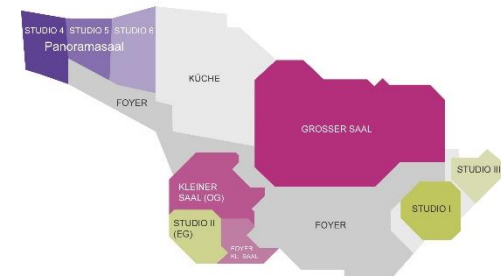

# Studio 1

Bankett (63 Personen)

Erleben Sie die FOLDERHALLE bei einem 360°-Rundgang:

<https://goo.gl/maps/Pgg48yM4bWP5KzEW7>

Dieser Grundriss zeigt eine gängige Bestuhlungsvariante. Gerne erstellen wir für Sie Raumpläne entsprechend Ihrer Anforderungen!

# Studio 1

Bankett (73 Personen)

Erleben Sie die FILDERRHALLE bei einem 360°-Rundgang:

<https://goo.gl/maps/Pgg48yM4bWP5KzEW7>

Dieser Grundriss zeigt eine gängige Bestuhlungsvariante. Gerne erstellen wir für Sie Raumpläne entsprechend Ihrer Anforderungen!