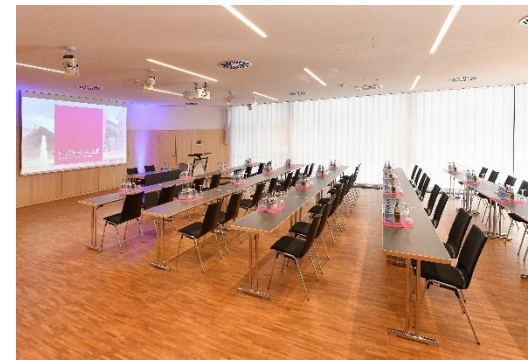

Erleben Sie die FOLDERHALLE bei einem 360°-Rundgang:
<https://goo.gl/maps/hcfnbp7FwYCPZC3i8>

Dieser Grundriss zeigt eine gängige Bestuhlungsvariante. Gerne erstellen wir für Sie Raumpläne entsprechend Ihrer Anforderungen!

FOLDERHALLE
Convention & Event Center

FOLDERHALLE
Leinfeld-Echterdingen GmbH

Bahnhofstraße 61
70771 Leinfeld-Echterdingen

Telefon +49 711 758575 0
Telefax +49 711 758575 339
info@filderhalle.de
<https://filderhalle.de>