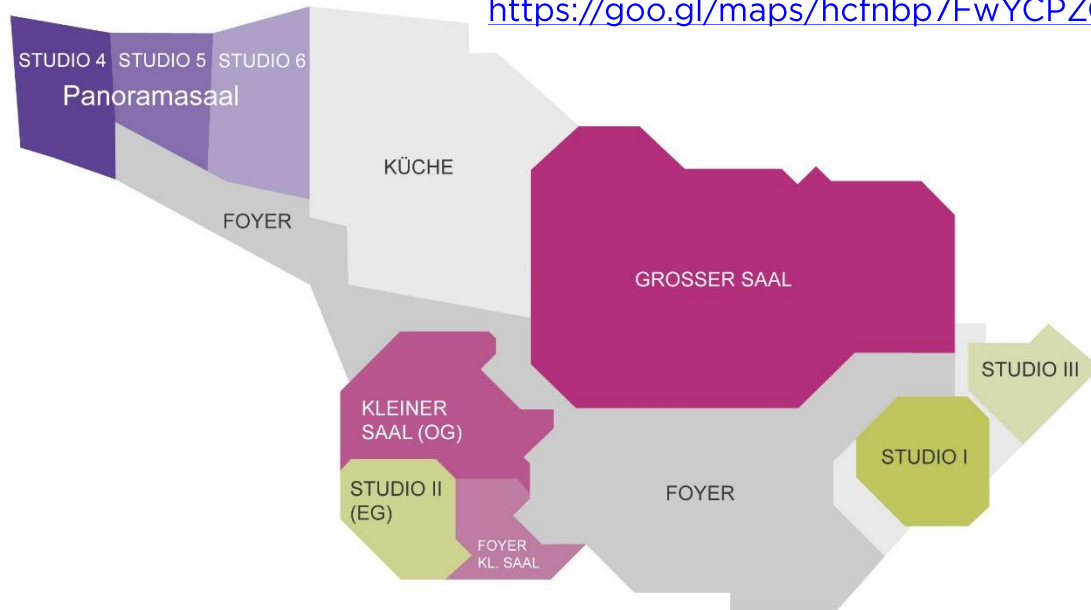

Studio 2

Convention & Event Center FILDERHALLE

Das Studio 2 hat eine Gesamtfläche von 190m² und eine Raumhöhe von 2,9m. Dieser Raum fasst in parlamentarisch Bestuhlung max. 123 Personen, in Reihenbestuhlung max. 206 Personen und als Bankett max. 164 Personen.

Der im Erdgeschoss liegende Teil des Kleinen Foyers kann zusätzlich als Vorraum genutzt werden. Das Studio 2 und das Kleine Foyer sind durch Faltschleusen getrennt. Wenn diese Faltschleusen geöffnet sind, entsteht ein Saal von insgesamt 242m². Durch die Verbindung mit dem Großen Foyer entsteht eine großzügige Fläche für Messen oder Begleitausstellungen.

In der FILDERHALLE ist in jedem Tagungsraum eine separate Veranstaltungstechnik vorhanden.

Erleben Sie die FILDERHALLE bei einem 360°-Rundgang:
<https://goo.gl/maps/hcfnbp7FwYCPZC3i8>