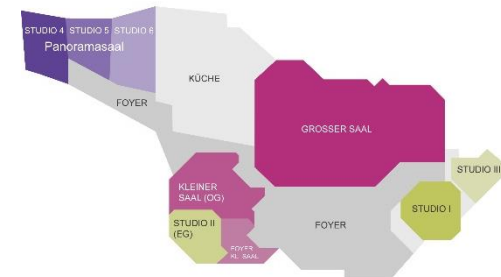

Erleben Sie die FOLDERHALLE bei einem 360°-Rundgang:

<https://goo.gl/maps/hcfnp7FwYCPZC3i8>

Dieser Grundriss zeigt eine gängige Bestuhlungsvariante. Gerne erstellen wir für Sie Raumpläne entsprechend Ihrer Anforderungen!

FOLDERHALLE
Convention & Event Center

FOLDERHALLE
Leinfelden-Echterdingen GmbH

Bahnhofstraße 61
70771 Leinfelden-Echterdingen

Telefon +49 711 758575 0
Telefax +49 711 758575 339
info@filderhalle.de
<https://filderhalle.de>