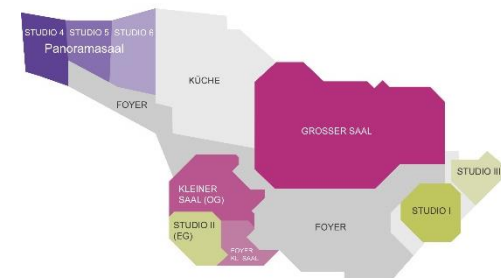

Erleben Sie die FOLDERHALLE bei einem 360°-Rundgang:

<https://goo.gl/maps/hcfnp7FwYCPZC3i8>

Dieser Grundriss zeigt eine gängige Bestuhlungsvariante. Gerne erstellen wir für Sie Raumpläne entsprechend Ihrer Anforderungen!

FOLDERHALLE
Convention & Event Center

FOLDERHALLE
Leinfelden-Echterdingen GmbH

Bahnhofstraße 61
70771 Leinfelden-Echterdingen

Telefon +49 711 758575 0
Telefax +49 711 758575 339
info@filderhalle.de
<https://filderhalle.de>