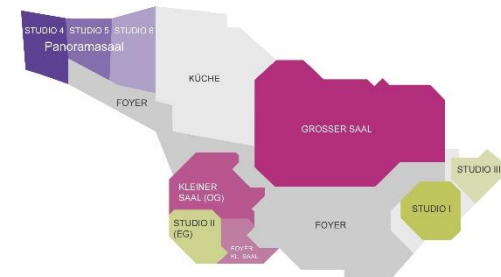

Erleben Sie die FOLDERHALLE bei einem 360°-Rundgang:
<https://goo.gl/maps/hcfnbp7FwYCPZC3i8>

Dieser Grundriss zeigt eine gängige Bestuhlungsvariante. Gerne erstellen wir für Sie Raumpläne entsprechend Ihrer Anforderungen!

FOLDERHALLE
Convention & Event Center

FOLDERHALLE
Leinfeld-Echterdingen GmbH

Bahnhofstraße 61
70771 Leinfeld-Echterdingen

Telefon +49 711 758575 0
Telefax +49 711 758575 339
info@filderhalle.de
<https://filderhalle.de>