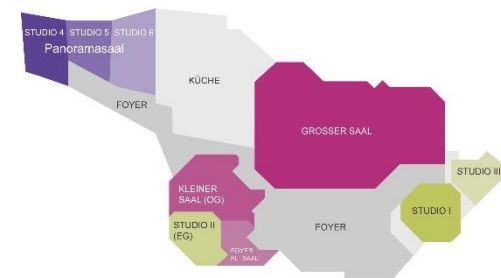

Erleben Sie die FOLDERHALLE bei einem 360°-Rundgang:

<https://goo.gl/maps/hcfnp7FwYCPZC3i8>

Dieser Grundriss zeigt eine gängige Bestuhlungsvariante. Gerne erstellen wir für Sie Raumpläne entsprechend Ihrer Anforderungen!

FOLDERHALLE
Convention & Event Center

FOLDERHALLE
Leinfeld-Echterdingen GmbH

Bahnhofstraße 61
70771 Leinfeld-Echterdingen

Telefon +49 711 758575 0
Telefax +49 711 758575 339
info@filderhalle.de
<https://filderhalle.de>