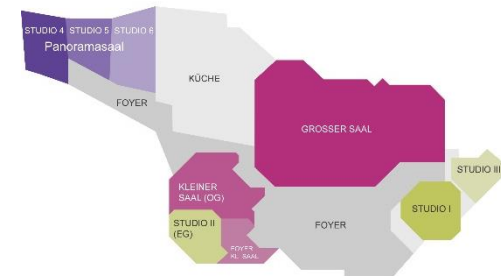

Erleben Sie die FILDERRHALLE bei einem 360°-Rundgang:

<https://goo.gl/maps/hcfndp7FwYCPZC3i8>

Dieser Grundriss zeigt eine gängige Bestuhlungsvariante. Gerne erstellen wir für Sie Raumpläne entsprechend Ihrer Anforderungen!

FILDERHALLE
Convention & Event Center

FILDERHALLE
Leinfeld-Echterdingen GmbH

Bahnhofstraße 61
70771 Leinfeld-Echterdingen

Telefon +49 711 758575 0
Telefax +49 711 758575 339
info@filderhalle.de
<https://filderhalle.de>