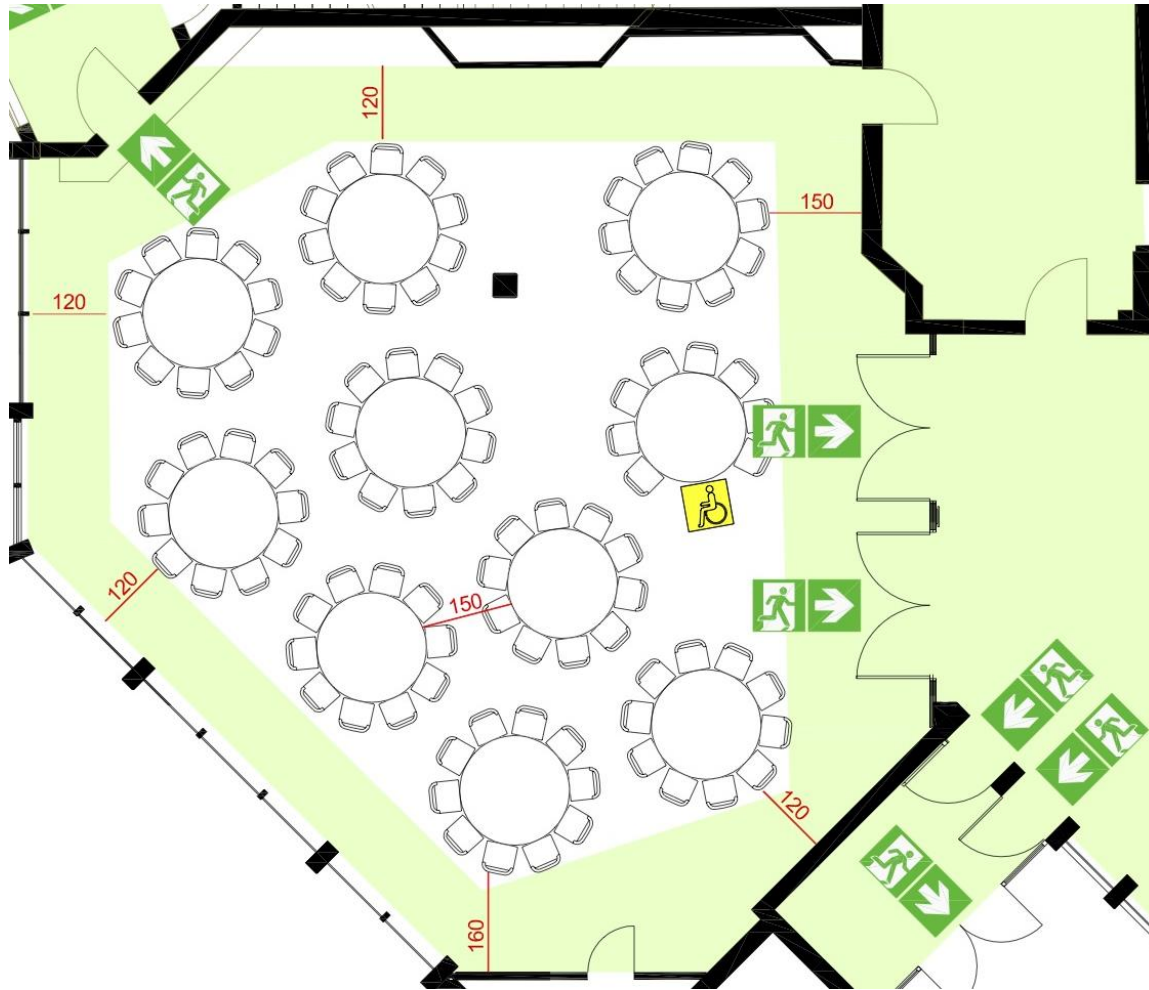

## Bankett (138 Personen)

Erleben Sie die FOLDERHALLE bei einem 360°-Rundgang:  
<https://goo.gl/maps/hcfnbp7FwYCPZC3i8>

Dieser Grundriss zeigt eine gängige Bestuhlungsvariante. Gerne erstellen wir für Sie Raumpläne entsprechend Ihrer Anforderungen!

# Studio 2

U-Form (42 Personen)

Erleben Sie die FOLDERHALLE bei einem 360°-Rundgang:

<https://goo.gl/maps/hcfnp7FwYCPZC3i8>

Dieser Grundriss zeigt eine gängige Bestuhlungsvariante. Gerne erstellen wir für Sie Raumpläne entsprechend Ihrer Anforderungen!

# Studio 2

Runde Tische (99 Personen)

FILDERHALLE  
Convention & Event Center

## Runde Tische (99 Personen)

Erleben Sie die FOLDERHALLE bei einem 360°-Rundgang:  
<https://goo.gl/maps/hcfnp7FwYCPZC3i8>

Dieser Grundriss zeigt eine gängige Bestuhlungsvariante. Gerne erstellen wir für Sie Raumpläne entsprechend Ihrer Anforderungen!