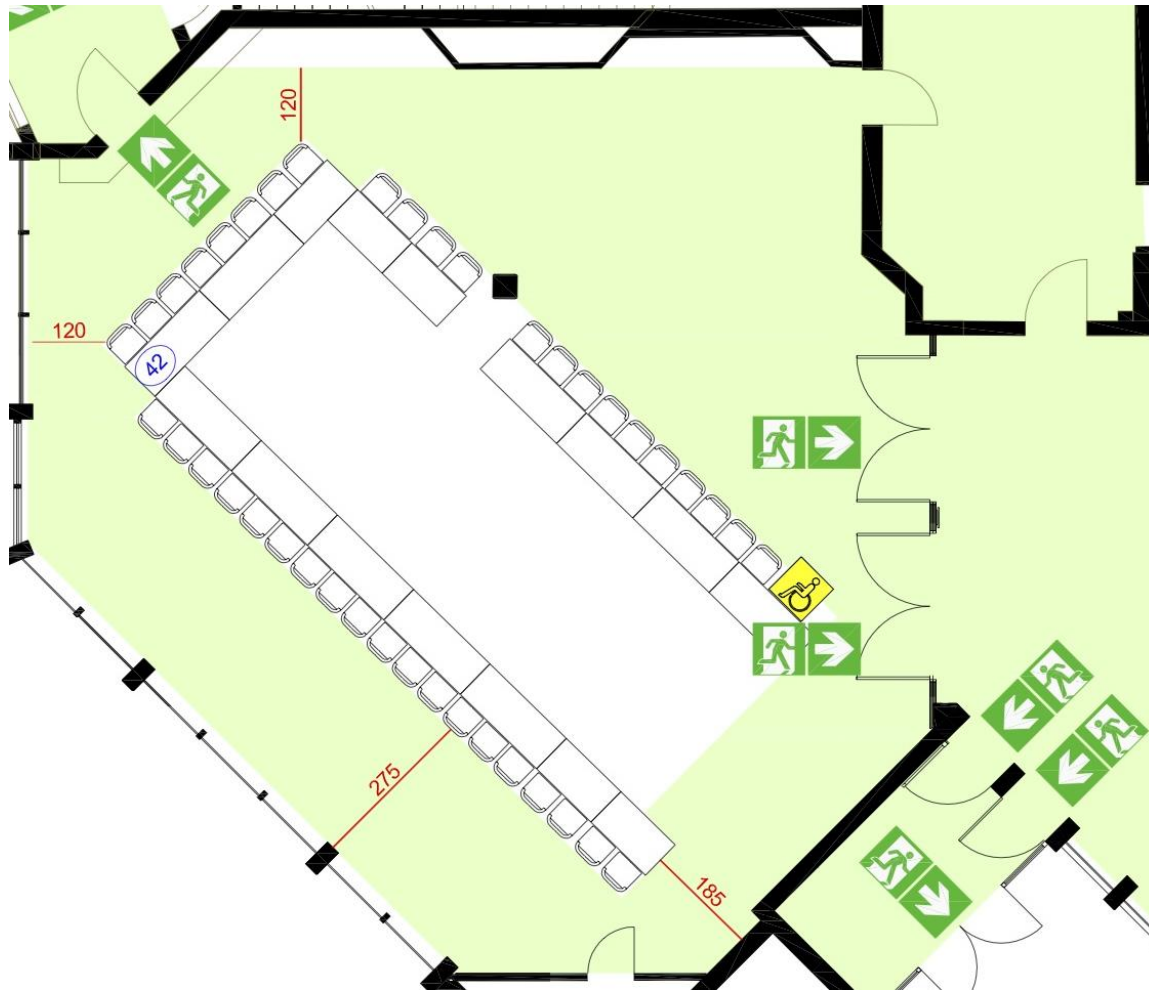

## Reihe (206 Personen)

Erleben Sie die FOLDERHALLE bei einem 360°-Rundgang:

<https://goo.gl/maps/hcfnp7FwYCPZC3i8>

Dieser Grundriss zeigt eine gängige Bestuhlungsvariante. Gerne erstellen wir für Sie Raumpläne entsprechend Ihrer Anforderungen!

# Studio 2

U-Form (42 Personen)

Erleben Sie die FOLDERHALLE bei einem 360°-Rundgang:

<https://goo.gl/maps/hcfnp7FwYCPZC3i8>

Dieser Grundriss zeigt eine gängige Bestuhlungsvariante. Gerne erstellen wir für Sie Raumpläne entsprechend Ihrer Anforderungen!