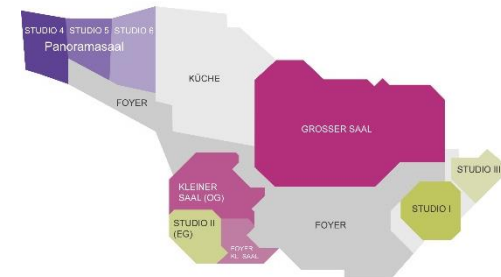

In der FILDERHALLE ist in jedem Tagungsraum eine separate Veranstaltungstechnik vorhanden.

Erleben Sie die FILDERHALLE bei einem 360°-Rundgang:  
<https://goo.gl/maps/hcfnbp7FwYCPZC3i8>

FILDERHALLE  
Convention & Event Center

# Studio 2

Parlamentarisch (107 Personen)

Erleben Sie die FILDERRHALLE bei einem 360°-Rundgang:

<https://goo.gl/maps/hcfndp7FwYCPZC3i8>

Dieser Grundriss zeigt eine gängige Bestuhlungsvariante. Gerne erstellen wir für Sie Raumpläne entsprechend Ihrer Anforderungen!