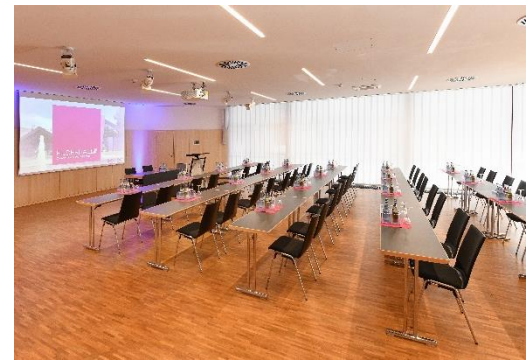

Erleben Sie die FOLDERHALLE bei einem 360°-Rundgang:

<https://goo.gl/maps/hcfnp7FwYCPZC3i8>

Dieser Grundriss zeigt eine gängige Bestuhlungsvariante. Gerne erstellen wir für Sie Raumpläne entsprechend Ihrer Anforderungen!

FOLDERHALLE
Convention & Event Center

FOLDERHALLE
Leinfelden-Echterdingen GmbH

Bahnhofstraße 61
70771 Leinfelden-Echterdingen

Telefon +49 711 758575 0
Telefax +49 711 758575 339
info@filderhalle.de
<https://filderhalle.de>