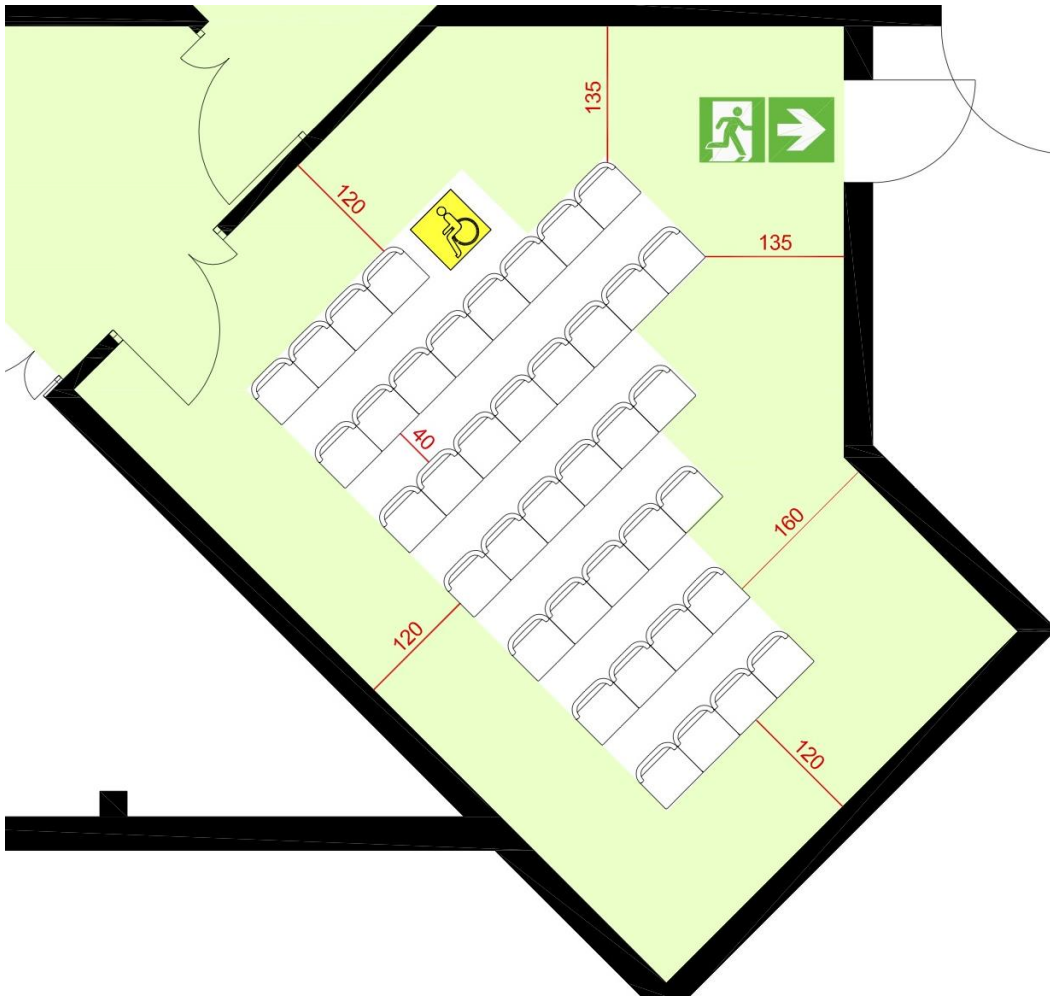

# Studio III

Parlamentarisch (19 Personen)

Erleben Sie die FOLDERHALLE bei einem 360°-Rundgang:  
<https://goo.gl/maps/hcfnp7FwYCPZC3i8>

Dieser Grundriss zeigt eine gängige Bestuhlungsvariante. Gerne erstellen wir für Sie Raumpläne entsprechend Ihrer Anforderungen!

## Reihe (40 Personen)

Erleben Sie die FOLDERHALLE bei einem 360°-Rundgang:

<https://goo.gl/maps/hcfnp7FwYCPZC3i8>

Dieser Grundriss zeigt eine gängige Bestuhlungsvariante. Gerne erstellen wir für Sie Raumpläne entsprechend Ihrer Anforderungen!