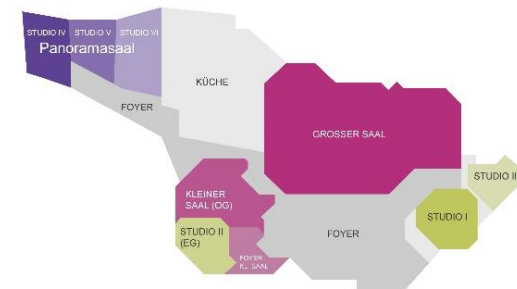

Erleben Sie die FOLDERHALLE bei einem 360°-Rundgang:
<https://goo.gl/maps/hcfnp7FwYCPZC3i8>

Dieser Grundriss zeigt eine gängige Bestuhlungsvariante. Gerne erstellen wir für Sie Raumpläne entsprechend Ihrer Anforderungen!

FOLDERHALLE
Convention & Event Center

FOLDERHALLE

Leinfelden-Echterdingen GmbH
Bahnhofstraße 61
70771 Leinfelden-Echterdingen

Telefon +49 711 758575 0
info@FOLDERHALLE.de
www.FOLDERHALLE.de

follow us on