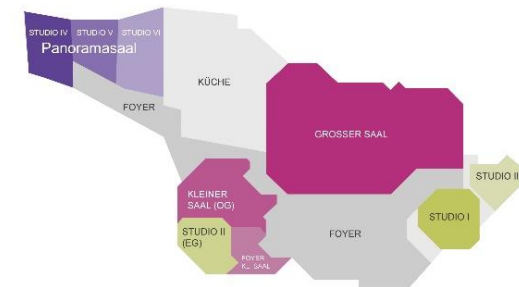

follow us on