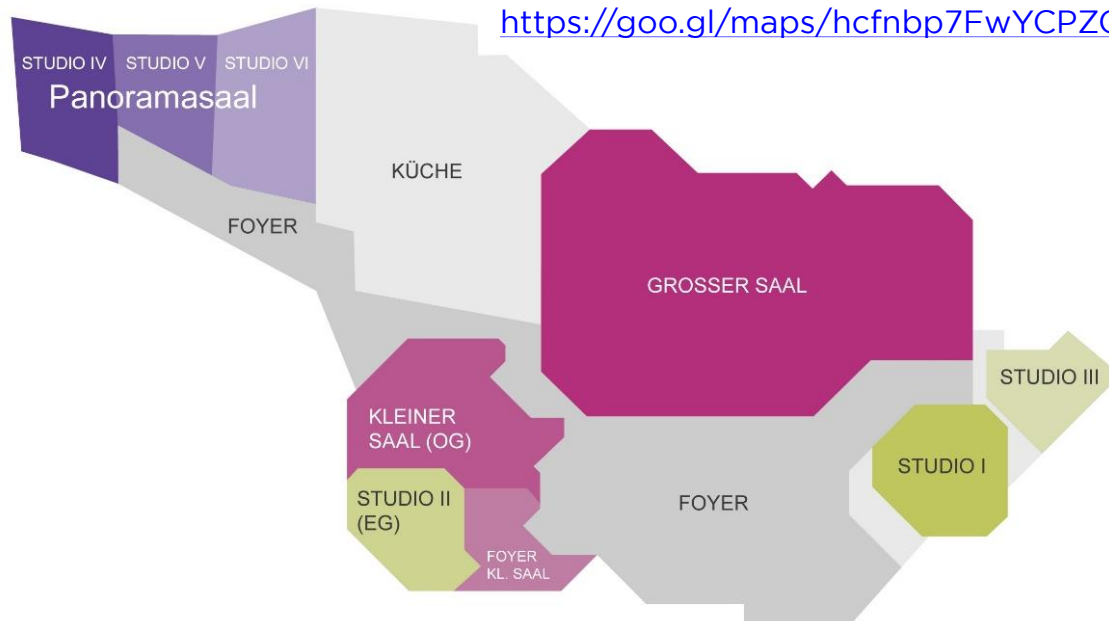

Studio III

FILDERHALLE Convention & Event Center

Das Studio III hat eine **Gesamtfläche von 45m²** und eine **Raumhöhe von 2,9m**.
Dieser Raum fasst in **parlamentarisch Bestuhlung max. 19 Personen**, in **Reihenbestuhlung max. 40**.

Das Studio III ist gut geeignet für Seminare, Workshops und es dient bei größeren Veranstaltungen als Besprechungsraum, Back Office oder Aufenthaltsbereich für Referenten.

In der FILDERHALLE ist in jedem Tagungsraum eine separate Veranstaltungstechnik vorhanden.

FILDERHALLE
Convention & Event Center

FILDERHALLE
Leinfelden-Echterdingen GmbH
Bahnhofstraße 61
70771 Leinfelden-Echterdingen

Telefon +49 711 758575 0
info@FILDERHALLE.de
www.FILDERHALLE.de

Erleben Sie die FILDERHALLE bei einem 360°-Rundgang:
<https://goo.gl/maps/hcfnbp7FwYCPZC3i8>