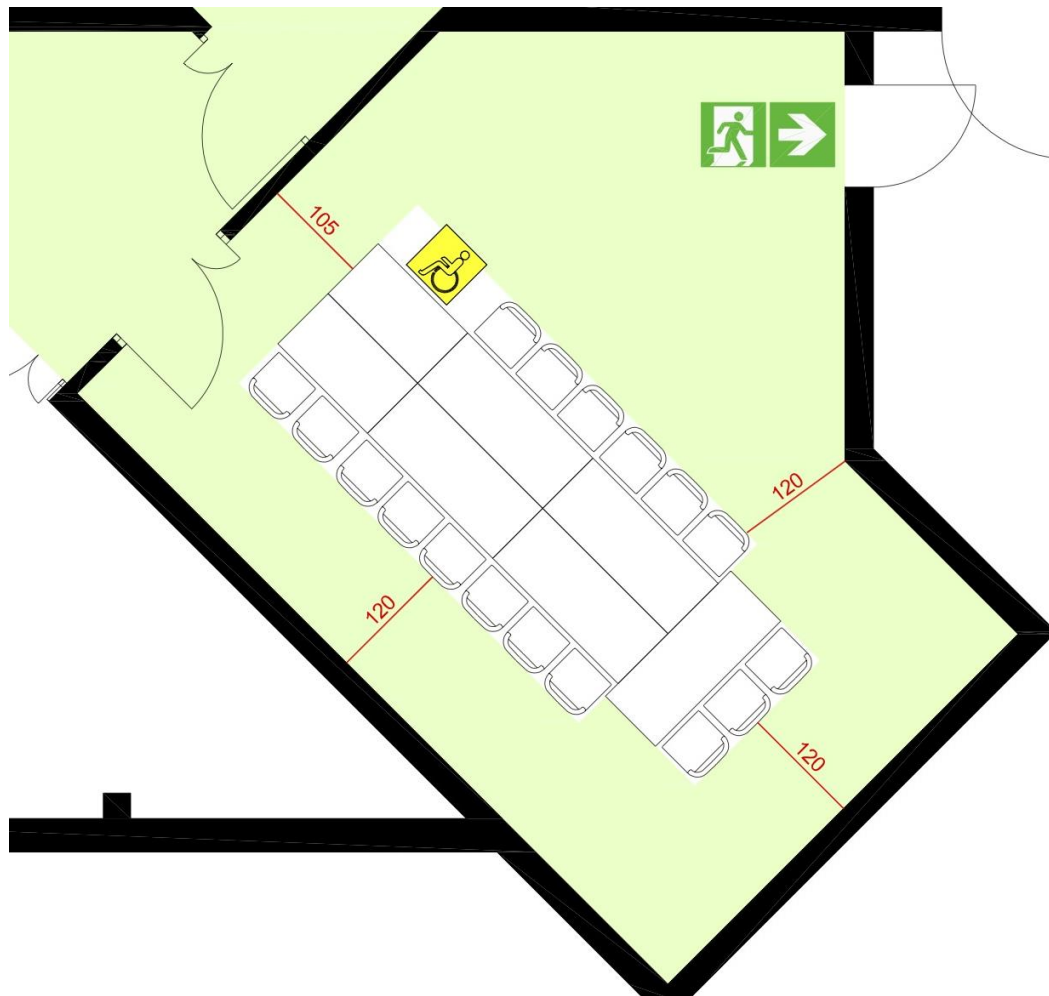

Studio III

Block (18 Personen)