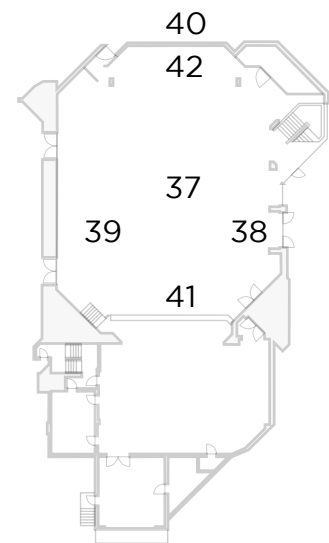

Saallicht :

Weitere Infos zu den Scheinwerfern sowie Mobiles Equipment entnehmen Sie Bitte unserer separat aufgeführten Materialliste

Legende :

Scheinwerfer :

Kopfbewegte Kunstlichtscheinwerfer mit Farbwechsler

LED Profilscheinwerfer

Stufenlinsen Schweinwerfer

Fluter 500W

Strom :

Starkstrom Steckdose

Feststrom 230V

Dimmersteckdose