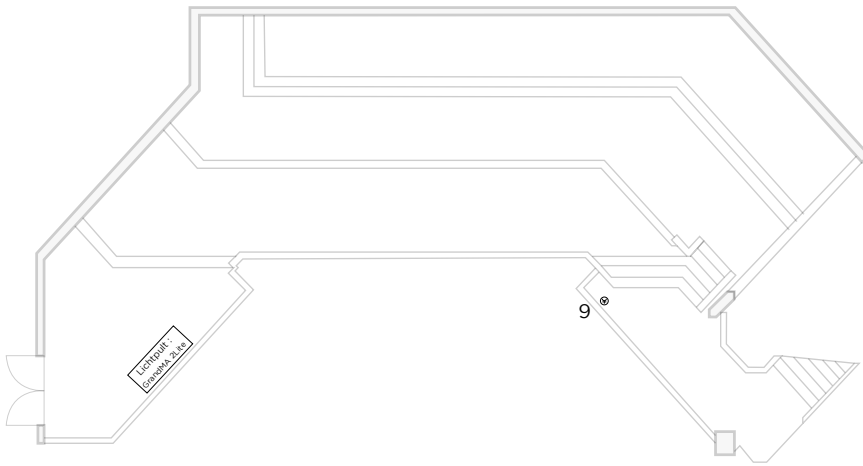

BELEUCHTUNGSPLAN GROSSER SAAL

FILDERHALLE
Convention & Event Center

Stand :

01.01.2022