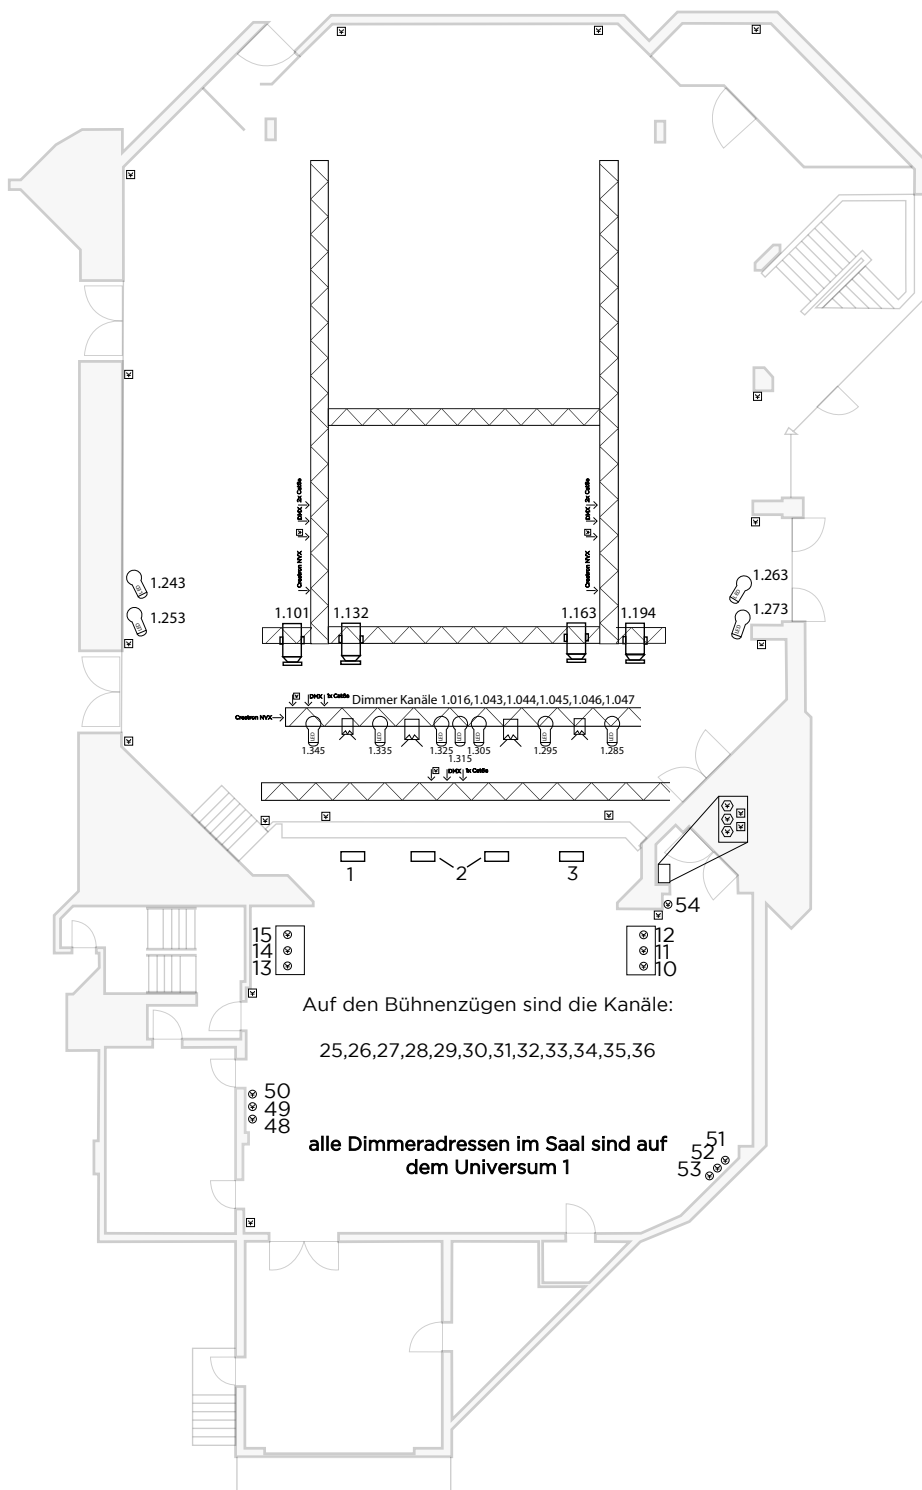

# BELEUCHTUNGSPLAN GROSSER SAAL

FILDERHALLE  
Convention & Event Center

Stand :

01.01.2022